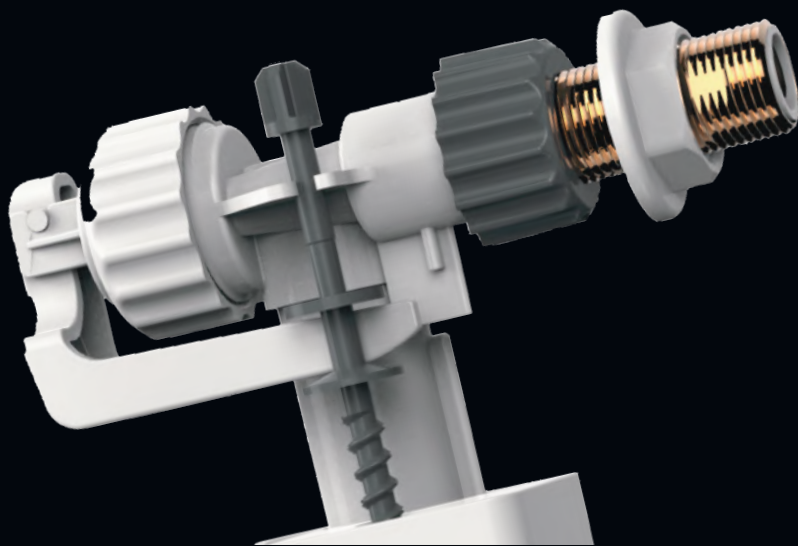

10

YEAR
GUARANTEE*

INGA PROBLEM

UNIVERSELL FLOTTÖRVENTIL TILL WC MED 10 ÅRS GARANTI*. Enkel att installera och passar alla vanliga WC-stolar. Beprövad konstruktion i kompakt design med möjlig teleskopisk justering och mässinganslutning. Ger ett tyst och stabilt vattenflöde samt hög säkerhet tack vare återströmningsskydd. *Garanti gäller ej gummidetaler.

PASSAR ALLA*
WC-STOLAR MED
UNDERKOPPLAD
ANSLUTNING

*Gäller alla vanliga WC med
1/2" gänga

DIVELLO MULTI FLOAT 1/2"

UNDERANSLUTNING: RSK 5086507

SIDOANSLUTNING: RSK 5086508

MEMBRAN: RSK 5086509

MÄSSING-
ANSLUTNING