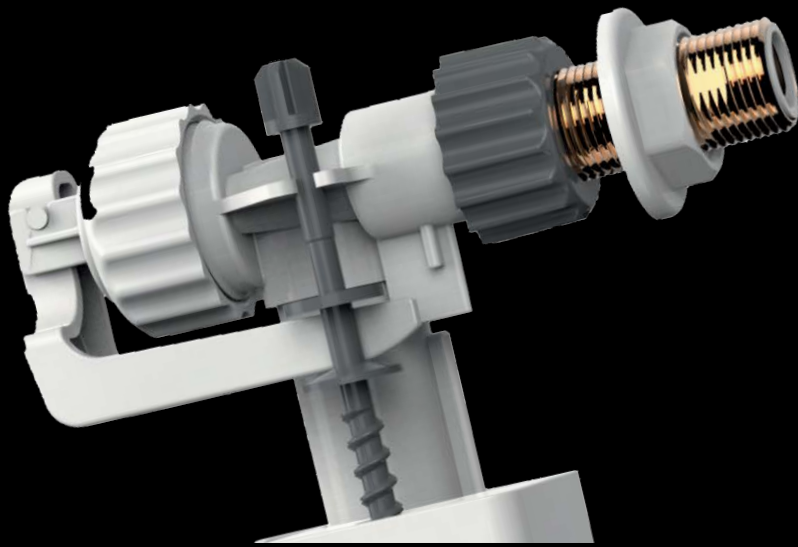

10

YEAR
GUARANTEE*

INGA PROBLEM

UNIVERSELL FLOTTÖRVENTIL TILL WC MED 10 ÅRS GARANTI*. Enkel att installera och passar alla vanliga WC-stolar. Beprövad konstruktion i kompakt design med möjlig teleskopisk justering och mässinganslutning. Ger ett tyst och stabilt vattenflöde samt hög säkerhet tack vare återströmningsskydd. *Garanti gäller ej gummidetaler.

PASSAR ALLA*
WC-STOLAR MED
UNDERKOPPLAD
ANSLUTNING

*Gäller alla vanliga WC med
1/2" gänga

DIVELLO MULTI FLOAT 1/2"

UNDERANSLUTNING: RSK 5086507

SIDOANSLUTNING: RSK 5086508

MEMBRAN: RSK 5086509

MÄSSINGANSLUTNING

1/2" (R15) UNDER- ELLER
SIDOANSLUTNING

DIVELLO
OPTIMIZE YOUR EXISTING WATERWORLD