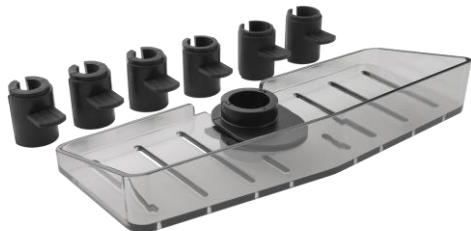

DIVELLO MULTI SHOWER BAR SHELF Ø18-25

PRODUCT FAMILY DATA	
DIMENSION	Ø18-25mm
WARRANTY	2 YEARS FUNCTIONAL WARRANTY*
EN STANDARD	

**Faults due to normal product wear, rubber part wear, incorrect installation, incorrect use or failure to follow assembly instructions will not be compensated.*

SWE Universell hylla (tvål-/schampohylla) för duschstång (Ø 18-25 mm). DIVELLO ORIGINAL™: Armaturberoende och optimerande originalprodukt. Installeras direkt (utan demontering) på alla duschstänger (Ø 18, 19, 20.6, 22, 24 och 25 mm).

NOR Universell hylle (såpe-/sjampohylle) for dusjstang (Ø 18–25 mm). DIVELLO ORIGINAL™: Armaturuavhengig og optimerende originalprodukt. Installereres direkte (uten demontering) på alle dusjstenger (Ø 18, 19, 20.6, 22, 24 og 25 mm).

FIN Yleismallinen hylly (saippua-/šampohylly) suihkutankoon (Ø 18–25 mm). DIVELLO ORIGINAL™: Kaikkien vesikalusteiden kanssa yhteensopiva ja optimoitu alkuperäistuote. Voidaan asentaa suoraan (ilman purkamista) kaikkiin suihkutankoihin (Ø 18, 19, 20.6, 22, 24 ja 25 mm).