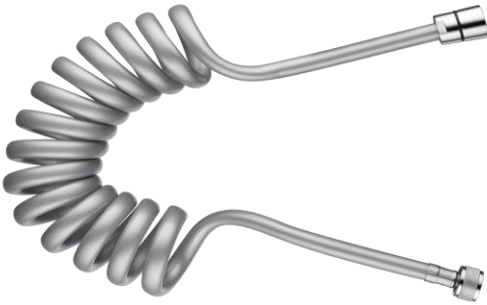

### DIVELLO HELIX SHOWER HOSE

PRODUCT FAMILY DATA	
DIMENSION	1/2" (G15)
WARRANTY	2 YEARS FUNCTIONAL WARRANTY*
EN STANDARD	EN1113

*\*Faults due to normal product wear, rubber part wear, incorrect installation, incorrect use or failure to follow assembly instructions will not be compensated.*

**SWE** 70-270 cm duschslang (1/2"). DIVELLO ORIGINAL™: Armaturoberoende och optimerande originalprodukt. DIVELLO FULL FLOW S-TECH™: Förbättrad vattenkomfort utan begränsning av vattenflödet. Universal Fit: Passar både konisk och cylindrisk handduschhållare.

**NOR** 70-270 cm dusjslange (1/2"). DIVELLO ORIGINAL™: Armaturuavhengig og optimerende originalprodukt. DIVELLO FULL FLOW S-TECH™: Forbedret vannkomfort uten begrensning av vannstrømmen. Universal Fit: Passer både konisk og sylindrisk håndduschholder.

**ENG** 70-270 cm shower hose (1/2"). DIVELLO ORIGINAL™: Tap-independent and optimizing original product. DIVELLO FULL FLOW S-TECH™: Improved water comfort without restriction of the water flow. Universal Fit: Fits both conical and cylindrical hand shower holders.