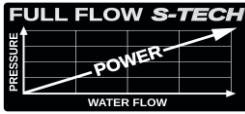

DIVELLO ANTIBAC SHOWER SET 1F

PRODUCT FAMILY DATA	
DIMENSION	1/2" (G15)
WARRANTY	2 YEARS FUNCTIONAL WARRANTY*
EN STANDARD	EN1112, EN1113

*Faults due to normal product wear, rubber part wear, incorrect installation, incorrect use or failure to follow assembly instructions will not be compensated.

SWE Handdusch, 70-270 cm duschslang (1/2") och 90 cm duschstång med robust tvål-/schampohylla (Ø 22 mm). DIVELLO ORIGINAL™: Armaturberoende och optimerande originalprodukt. DIVELLO FULL FLOW S-TECH™: Förbättrad vattenkomfort utan begränsning av vattenflödet. Upplev en kraftig strålbild med optimal sköljkomfort. Anti-Bacterial: Minimerar risken för bakterie- och legionellatillväxt - automatisk dränering av handdusch och duschslang samt anpassad för genomspolning av hett vatten. Power Spray: Kraftig sköljformåga även vid låga vattenflöden. Easy-Clean: Maximal livslängd - kalk och avlagringar gnuggas enkelt bort. Easy Installation: Enkel installation med skruv, lim eller på rör - justerbara snabbfästen som kan installeras i nya eller existerande duschmiljöer (c/c 21-85 cm).

NOR Hånddusj, 70–270 cm dusjslange (1/2") og 90 cm dusjstang med robust såpe-/sjampohylle (Ø 22 mm). DIVELLO ORIGINAL™: Armaturuavhengig og optimerende originalprodukt. DIVELLO FULL FLOW S-TECH™: Forbedret vannkomfort uten begrensning av vannstrømmen. Opplev et kraftig strålebilde med optimal skyllekomfort. Anti-Bacterial: Minimerer risikoen for bakterie- og legionellavekst - automatisk drenering av hånddusj og dusjslange og tilpasset for gjennomspoling av varmt vann. Power Spray: Kraftig skylleevne også ved lave vannstrømmer. Easy-Clean: Maksimal levetid – kalk og avleiringer gnuddes enkelt bort. Easy Installation: Enkel installasjon med skruer, lim eller på rør – justerbare hurtigfester som kan installeres i nye eller eksisterende dusjmiljøer (c/c 21–85 cm).

FIN Käsisuihku, 70–270 cm pitkä suihkuletku (1/2") ja 90 cm pitkä suihkutanko, jossa on tukeva saippua-/šampohylly (Ø 22 mm). DIVELLO ORIGINAL™: Kaikkien vesikalusteiden kanssa yhteensopiva ja optimoitu alkuperäistuote. DIVELLO FULL FLOW S-TECH™: Parantaa veden käyttömukavuutta rajoittamatta vedenvirtausta. Koe miellyttävän voimakas vesisuihku ja optimaalinen huuhtelumukavuus. Anti-Bacterial: Vähentää legionella- ja muiden bakteerien kasvun riskiä – käsisuihkun ja suihkuletkun automaattinen tyhjennys, sopii läpihuuhdeltavaksi kuumalla vedellä. Power Spray: Tehokas huuhteluteho myös vähäisillä virtauksilla. Easy-Clean: Maksimaalinen käyttöikä – kalkki ja kerrostumat hangataan yksinkertaisesti pois. Easy Installation: Helppo asentaa ruuveilla, liimalla tai putkeen – säädettävät pikakiinnikkeet, jotka voidaan asentaa uusiin tai vanhoihin suihkutiloihin (c/c 21–85 cm).