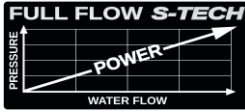

PRODUCT FAMILY DATA	
DIMENSION	1/2" (G15)
WARRANTY	2 YEARS FUNCTIONAL WARRANTY*
EN STANDARD	EN1112, EN1113

*Faults due to normal product wear, rubber part wear, incorrect installation, incorrect use or failure to follow assembly instructions will not be compensated.

SWE Handdusch och 70-270 cm duschslang (1/2"). DIVELLO ORIGINAL™: Armaturberoende och optimerande originalprodukt. DIVELLO FULL FLOW S-TECH™: Förbättrad vattenkomfort utan begränsning av vattenflödet. Upplev en kraftig strålbild med optimal sköljkomfort. Anti-Bacterial: Minimerar risken för bakterie- och legionellatillväxt - automatisk dränering av handdusch och duschslang samt anpassad för genomspolning av hett vatten. Power Spray: Kraftig sköljförmåga även vid låga vattenflöden. Easy-Clean: Maximal livslängd - kalk och avlagringar gnuggas enkelt bort. Universal Fit: Passar alla handduschhållare (konisk, cylindrisk och Sarona).

NOR Hånddusj og 70–270 cm dusjslange (1/2"). DIVELLO ORIGINAL™: Armaturuavhengig og optimerende originalprodukt. DIVELLO FULL FLOW S-TECH™: Forbedret vannkomfort uten begrensning av vannstrømmen. Opplev et kraftig strålebilde med optimal skyllekomfort. Anti-Bacterial: Minimerer risikoen for bakterie- og legionellavekst - automatisk drenering av hånddusj og dusjslange og tilpasset for genomspolning av varmt vann. Power Spray: Kraftig skylleevne også ved lave vannstrømmer. Easy-Clean: Maksimal levetid – kalk og avleiringer gnuddes enkelt bort. Universal Fit: Passer alle handdusjhållere (konisk, sylindrisk og Sarona).

FIN Käsisuihku ja suihkuletku 70–270 cm (1/2"). DIVELLO ORIGINAL™: Kaikkien vesikalusteiden kanssa yhteensopiva ja optimoitu alkuperäistuote. DIVELLO FULL FLOW S-TECH™: Parantaa veden käyttömukavuutta rajoittamatta vedenvirtausta. Koe miellyttävän voimakas vesisuihku ja optimaalinen huuhtelumukavuus. Anti-Bacterial: Vähentää legionella- ja muiden bakteerien kasvun riskiä – käsisuihkun ja suihkuletkun automaattinen tyhjennys, sopii läpihuuhdeltavaksi kuumalla vedellä. Power Spray: Tehokas huuhteluteho myös vähäisillä virtauksilla. Easy-Clean: Maksimaalinen käyttöikä – kalkki ja kerrostumat hangataan yksinkertaisesti pois. Universal Fit: Sopii kaikkiin käsisuihkupidikkeisiin (kartio, pyöreä ja Sarona).